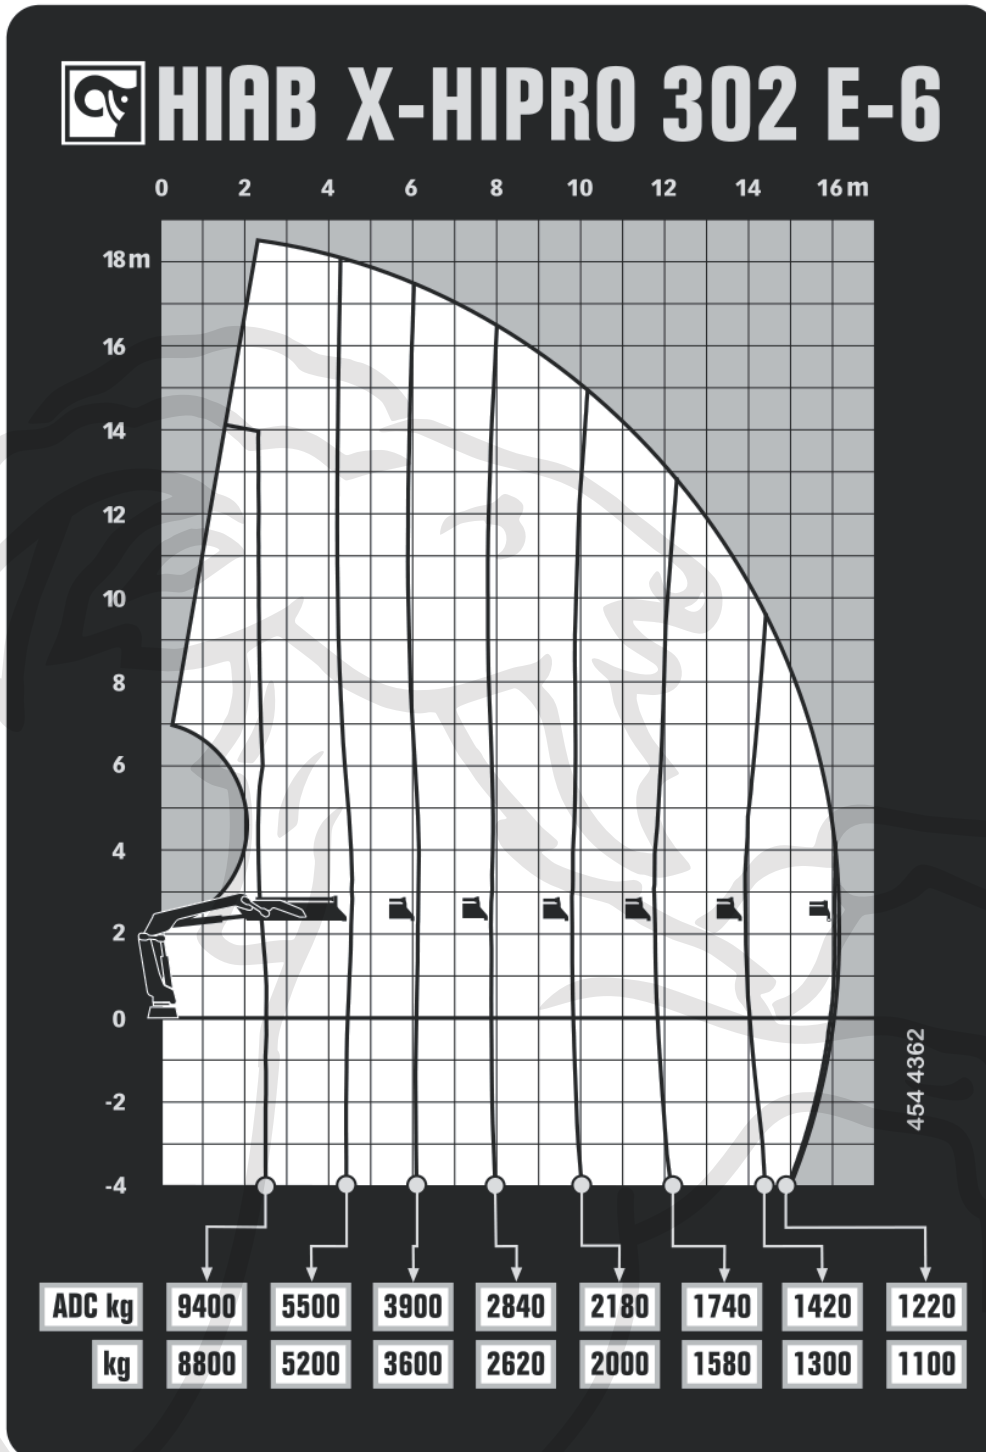

## Modell: X-HIPRO 302 Kapitel 1. 1. 2 Lastplatte und diagramm

4544362 - Capacity diagram X-HIPRO 302 E-6

## Modell: X-HIPRO 302 Kapitel 1. 1. 2 Lastplatte und diagramm

4544361 - Capacity sign X-HIPRO 302 E-6