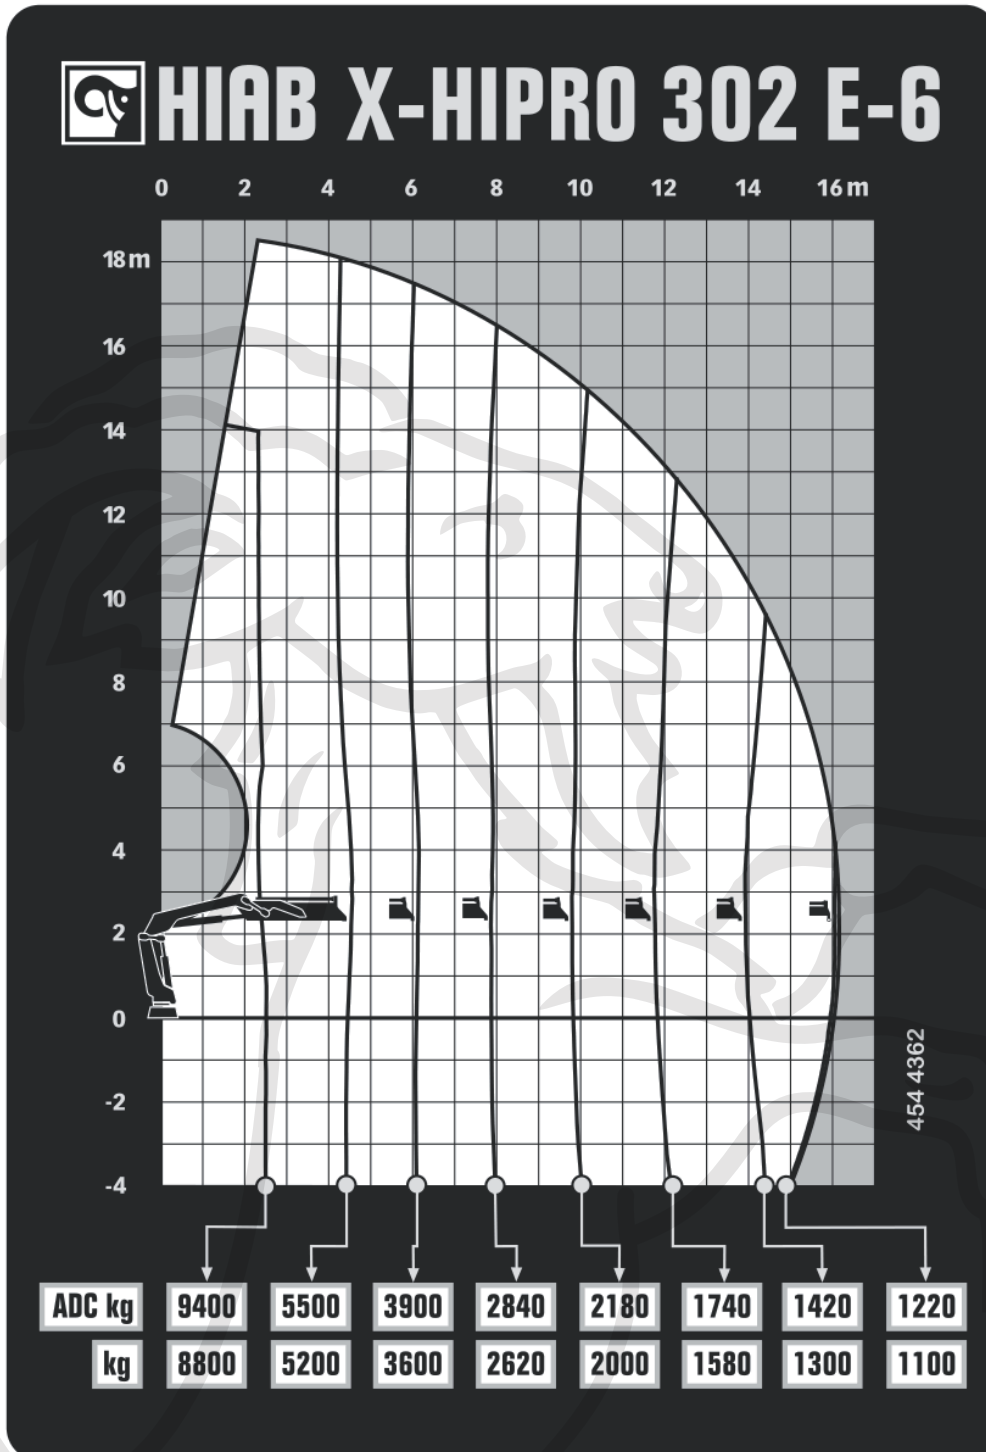

Modell: X-HIPRO 302 Kapitel 1. 1. 2 Lastplatte und diagramm

4544362 - Capacity diagram X-HIPRO 302 E-6

Modell: X-HIPRO 302 Kapitel 1. 1. 2 Lastplatte und diagramm

4544361 - Capacity sign X-HIPRO 302 E-6